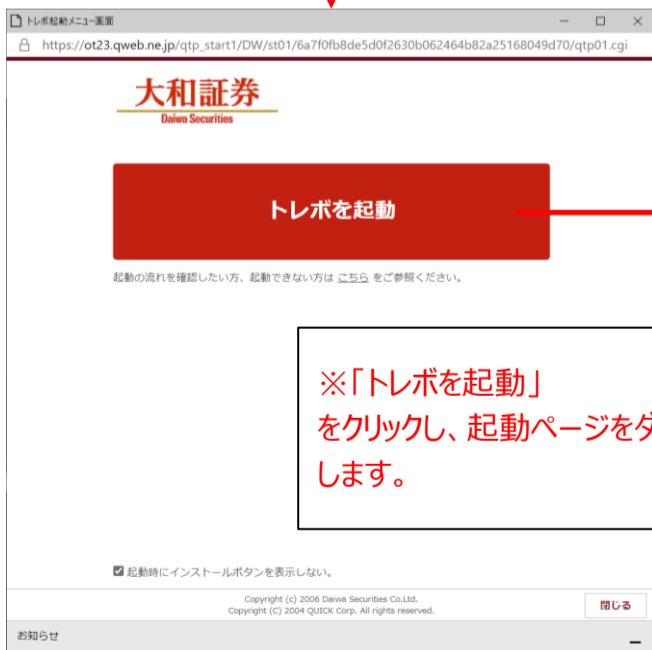

Edge or Chrome

①初回起動時、及びインストール

※画像はEdgeになります。

Chrome、Edgeのフローは同様になります。

起動メニュー画面

※「承諾確認」、「お知らせ」画面は同一画面内に表示されます。

※初回時のみ「ご利用規約」の「同意する」をクリックしてください。

※初回起動時にはインストールが必要ですので、インストールボタンからインストーラをダウンロードしてください。

※インストーラをクリック

※インストールが実行されますのでそのまま「次へ」でお進みください。

※途中、ユーザアカウント制御画面が表示されましたら「はい」をクリックしてください。

※インストールが完了しましたら、起動メニュー画面の「トレボを起動」をクリックしてください。

続きは「②通常起動時」をご参照ください

Edge or Chrome

②通常起動時

※画像はEdgeになります。

Chrome、Edgeのフローは同様になります。

起動メニュー画面

※インストールが完了している場合、「起動時にインストールボタンを表示しない。」をチェックすることで、ボタンを非表示にすることができます。

※「トレボを起動」をクリックし、起動ページをダウンロードします。

※起動ページをクリックすると、トレボが起動します。