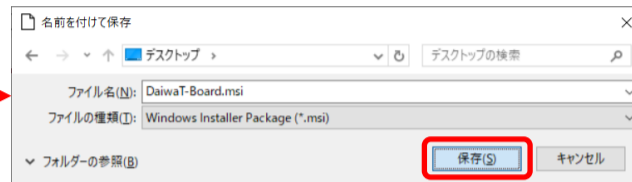

Edge or Chrome

①初回起動時、及びインストール

※画像はEdgeになります。

Chrome、Edgeのフローは同様になります。

起動メニュー画面

※「承諾確認」、「お知らせ」画面は同一画面内に表示されます。

※初回時のみ「ご利用規約」の「同意する」をクリックしてください。

※初回起動時にはインストールが必要ですので、インストールボタンからインストーラをダウンロードしてください。

※インストーラをクリック

※インストールが実行されますのでそのまま「次へ」でお進みください。

※途中、ユーザアカウント制御画面が表示されましたら「はい」をクリックしてください。

※インストールが完了しましたら、起動メニュー画面の「トレボを起動」をクリックしてください。

続きは「②通常起動時」をご参照ください

Edge or Chrome

②通常起動時

※画像はEdgeになります。