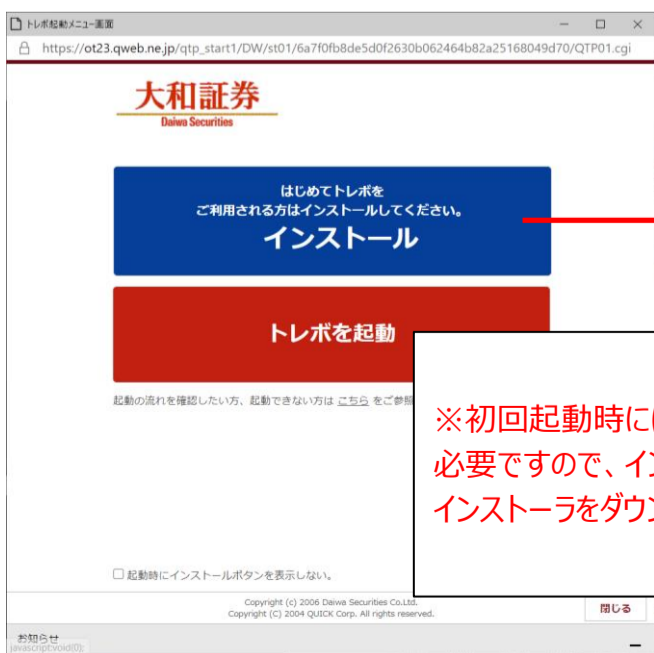

Edge or Chrome

①初回起動時、及びインストール

※画像はEdgeになります。

Chrome、Edgeのフローは同様になります。

起動メニュー画面

※「承諾確認」、「お知らせ」画面は同一画面内に表示されます。

※初回時のみ「ご利用規約」の「同意する」をクリックしてください。

※初回起動時にはインストールが必要ですので、インストールボタンからインストーラをダウンロードしてください。

※インストーラをクリック

※インストールが実行されますのでそのまま「次へ」でお進みください。

※途中、ユーザアカウント制御画面が表示されましたら「はい」をクリックしてください。

※インストールが完了しましたら、起動メニュー画面の「トレボを起動」をクリックしてください。

続きは「②通常起動時」をご参照ください

Edge or Chrome

②通常起動時

※画像はEdgeになります。