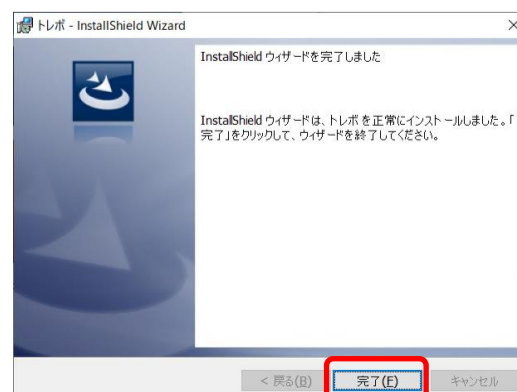

Edge or Chrome

①初回起動時、及びインストール

※画像はEdgeになります。

Chrome、Edgeのフローは同様になります。

起動メニュー画面

※「承諾確認」、「お知らせ」画面は同一画面内に表示されます。

※初回時のみ「ご利用規約」の「同意する」をクリックしてください。

※初回起動時にはインストールが必要ですので、インストールボタンからインストーラをダウンロードしてください。

※インストーラをクリック

※インストールが実行されますのでそのまま「次へ」でお進みください。

※途中、ユーザアカウント制御画面が表示されましたら「はい」をクリックしてください。

※インストールが完了しましたら、起動メニュー画面の「トレボを起動」をクリックしてください。

続きは「②通常起動時」をご参照ください

Edge or Chrome

②通常起動時

※画像はEdgeになります。