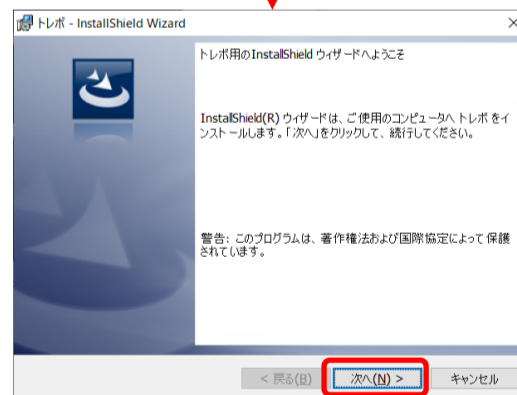

Edge or Chrome

①初回起動時、及びインストール

※画像はEdgeになります。

Chrome、Edgeのフローは同様になります。

起動メニュー画面

※「承諾確認」、「お知らせ」画面は同一画面内に表示されます。

※初回時のみ「ご利用規約」の「同意する」をクリックしてください。

※初回起動時にはインストールが必要ですので、インストールボタンからインストーラをダウンロードしてください。

※インストーラをクリック

※インストールが実行されますのでそのまま「次へ」でお進みください。

※途中、ユーザアカウント制御画面が表示されましたら「はい」をクリックしてください。

※インストールが完了しましたら、起動メニュー画面の「トレボを起動」をクリックしてください。

続きは「②通常起動時」をご参照ください

Edge or Chrome

②通常起動時

※画像はEdgeになります。