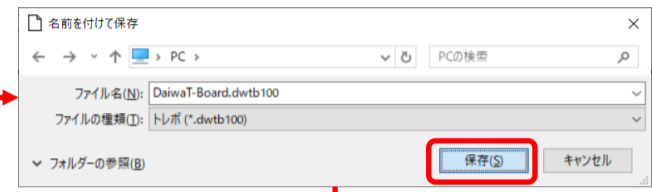

Chrome、Edgeのフローは同様になります。

起動メニュー画面

※インストールが完了している場合、「起動時にインストールボタンを表示しない。」をチェックすることで、ボタンを非表示にすることができます。

※「トレボを起動」をクリックし、起動ページをダウンロードします。

※起動ページをクリックすると、トレボが起動します。